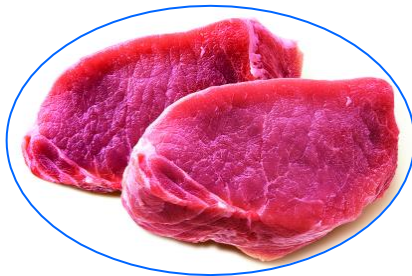

Линейка сухих кормов Brit Care для собак

Тип		Возраст и порода
Ягненок и рис	Лосось и картофель	Для щенков и юниоров всех пород
Ягненок и рис	Лосось и картофель	Для молодых собак крупных пород
Ягненок и рис	Лосось и картофель	Для взрослых собак малых пород
Ягненок и рис		Для взрослых собак средних пород
Ягненок и рис	Лосось и картофель	Для взрослых собак крупных пород
	Лосось и картофель	Для взрослых собак гигантских пород
Ягненок и рис		Для пожилых собак всех пород
Специальное питание		
Кролик и рис		Для собак с избыточным весом
Утка и рис		Для активных собак
Лосось и сельдь		Для поддержания шоу-собак в отличной форме
Оленина и картофель		Для собак с чувствительным пищеварением

Основные ингредиенты

Ягненок, лосось, оленина – гипоаллергенные ингредиенты

Поддержка мускулатуры
Высокая **усвояемость** > 80%

Здоровье **кожи** и **шерсти**
Гипоаллергенный ингредиент
Высокая **усвояемость** > 80%